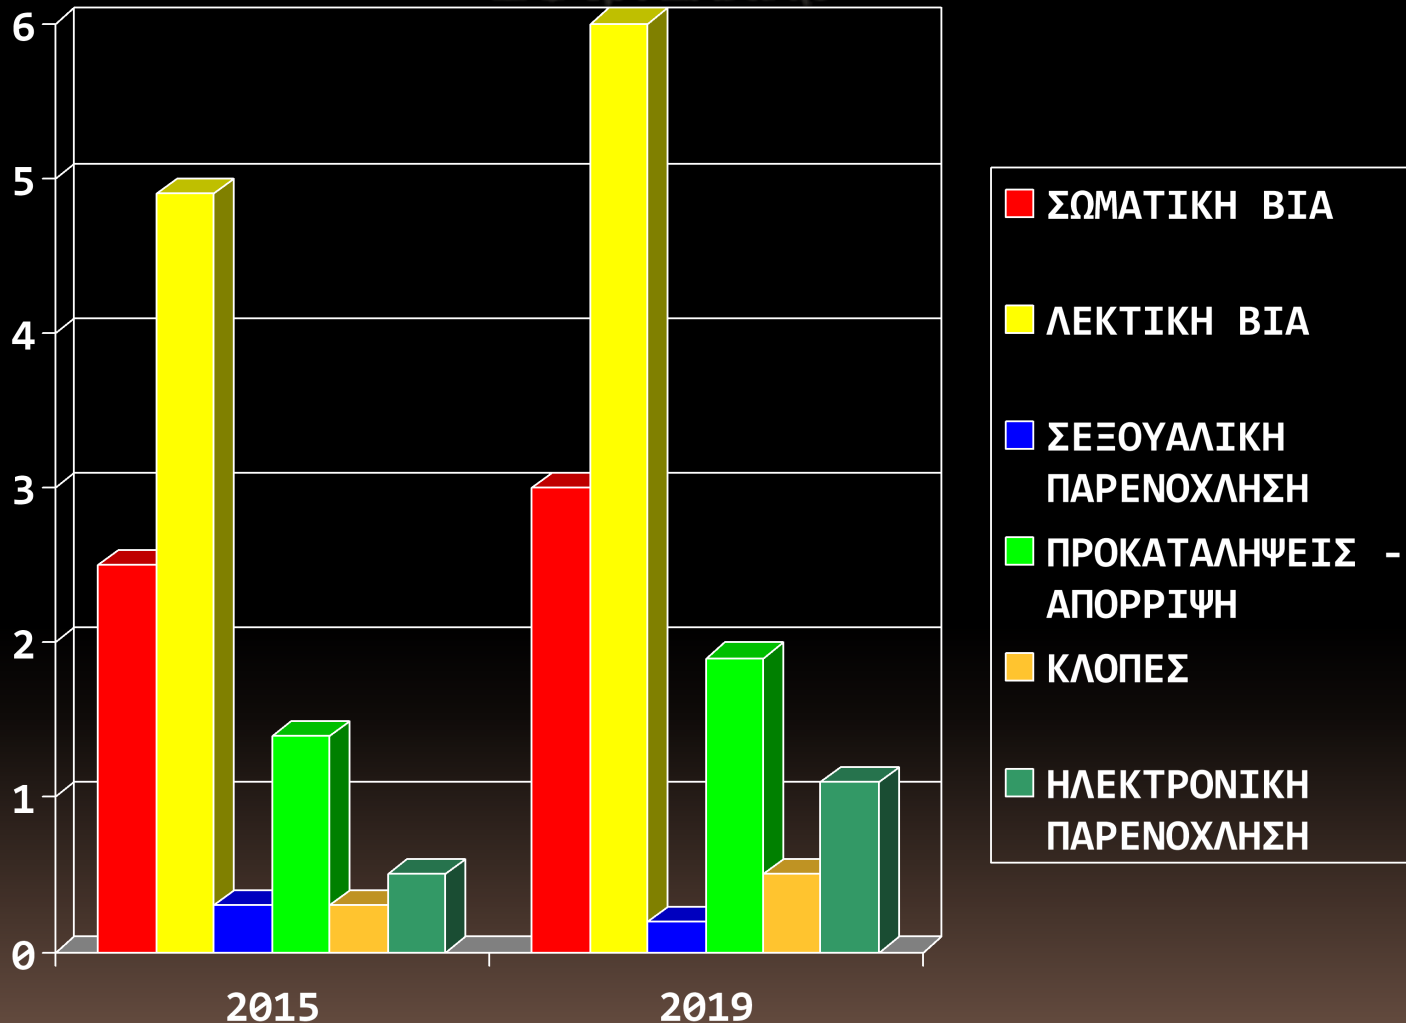

ΜΟΡΦΕΣ ΒΙΑΙΗΣ ΣΥΜΠΕΡΙΦΟΡΑΣ ΣΤΑ ΘΥΜΑΤΑ

ΠΟΛΥ ΣΥΧΝΑ, ΣΥΧΝΑ

ΜΟΡΦΕΣ ΒΙΑΙΗΣ ΣΥΜΠΕΡΙΦΟΡΑΣ ΣΤΟΥΣ ΘΥΤΕΣ

ΠΟΛΥ ΣΥΧΝΑ, ΣΥΧΝΑ

ΠΟΛΥ ΣΥΧΝΑ, ΣΥΧΝΑ

Ελληνογαλλική Σχολή Καλαμαρί

ΣΥΝΑΙΣΘΗΜΑΤΑ ΣΤΑΤΙΣΤΙΚΑ ΣΗΜΑΝΤΙΚΑ Σ' ΑΥΤΟΥΣ ΠΟΥ ΑΣΚΟΥΝ ΒΙΑ

- Εκτόνωση
- Εκδίκηση
- Τίποτα

ΛΟΓΟΙ ΣΤΑΤΙΣΤΙΚΑ ΣΗΜΑΝΤΙΚΟΪ ΣΤΗΝ ΆΣΚΗΣΗ ΒΪΑΣ

- Κάποιος με ενοχλεί
- Για να πατσίσω
- Για πλάκα
- Επειδή το κάνουν οι άλλοι
- Για να δείξω σκληρός

ΣΥΜΠΕΡΑΣΜΑ

- Δεν λειτούργησε σωστά
- Κράτησε χαμηλά τα ποσοστά